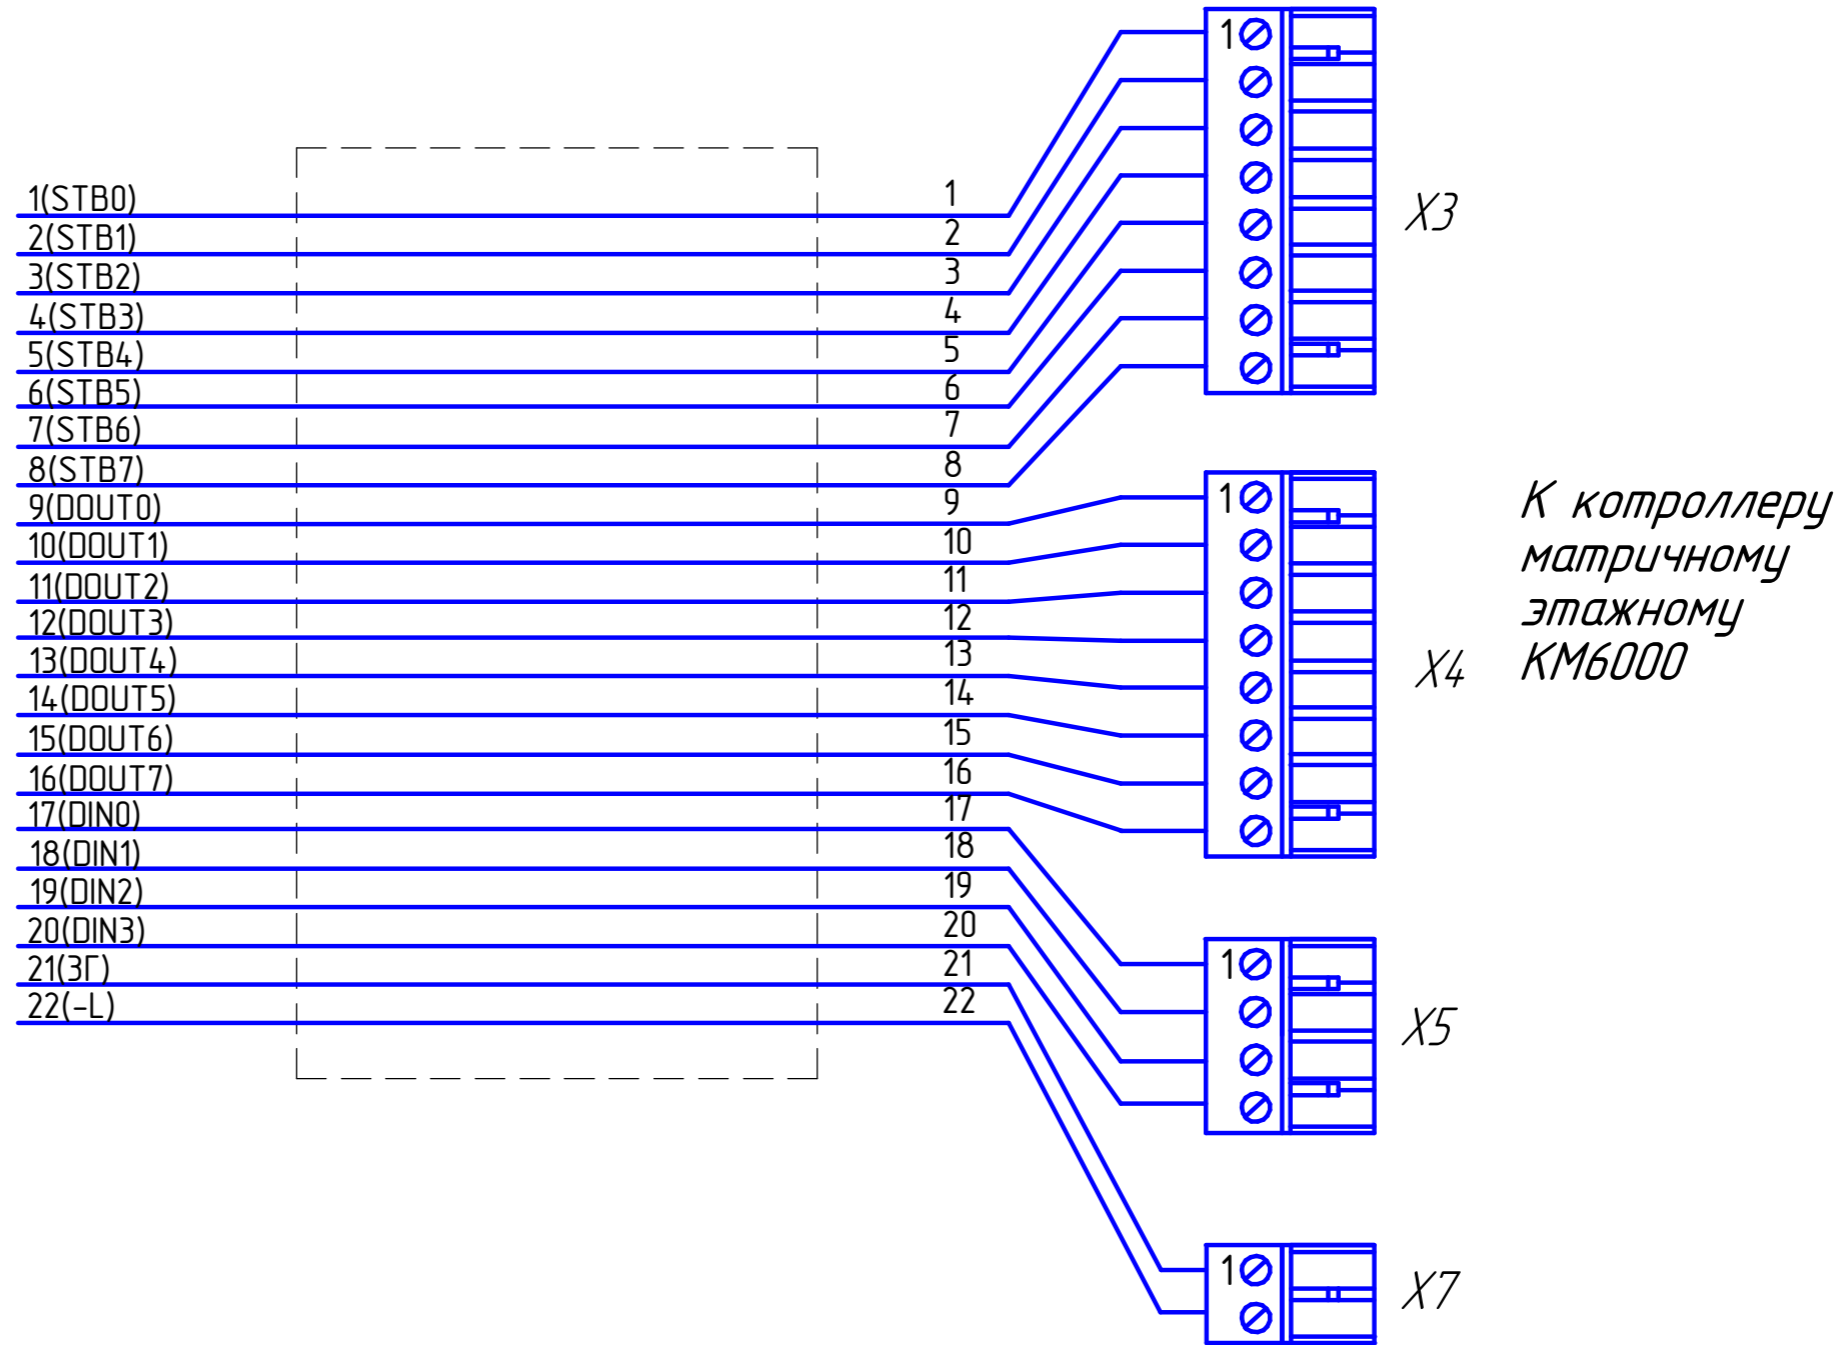

*Жзут Ж41 «КМ-шахта»
Контроллер матричный - шахта.*

Шахта

*Жгут Ж42 «ШК-КМ»
Шкаф управления – контроллер матричный.*

*К контроллеру
матричному
этажному
КМ6000*

X2

*4(3E)
3(CANH)
2(CANL)
1(-L)*

*1(-L)
2(CANL)
3(CANH)
4(3E)*

ШК-ХТ24

*К шкафу
управления*

*Жгут Ж43
Контроллер матричный – табло ОПЭ.*

*Жгут Ж44 "КМ-КМ"
Контроллер матричный – контроллер матричный.*

*Жгут Ж45
Шкаф управления – табло ОПЭ*

*Табло
основного
посадочного
этажа*

X2

ШК-ХТ24

*К шкафу
управления*