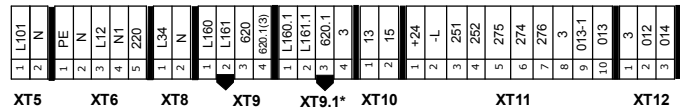

Вариант подключения для ШК6152. (Для ШК6172 (синхр. двиг.) см. лист 2)

ИМКИ.656367.005-52 (72) Э3

ИЗМ.	ЛИСТ	№ ДОКУМ.	ПОДП.	ДАТА	Шкаф управления ШК 6152 (ШК6172) для лифта с регулируемым главным приводом с функцией эвакуации.	ЛИТЕРА	МАССА	МАСШТ.
РАЗРАБ.	Герахимов					A	-	-
ПРОВЕР.						ЛИСТ 1		ЛИСТОВ 11
Н. контр.	Яхина					000 "Электро-Импульс"		
УТВЕРД.	Викторов				КОПИРОВАЛ: ФОРМАТ А0			