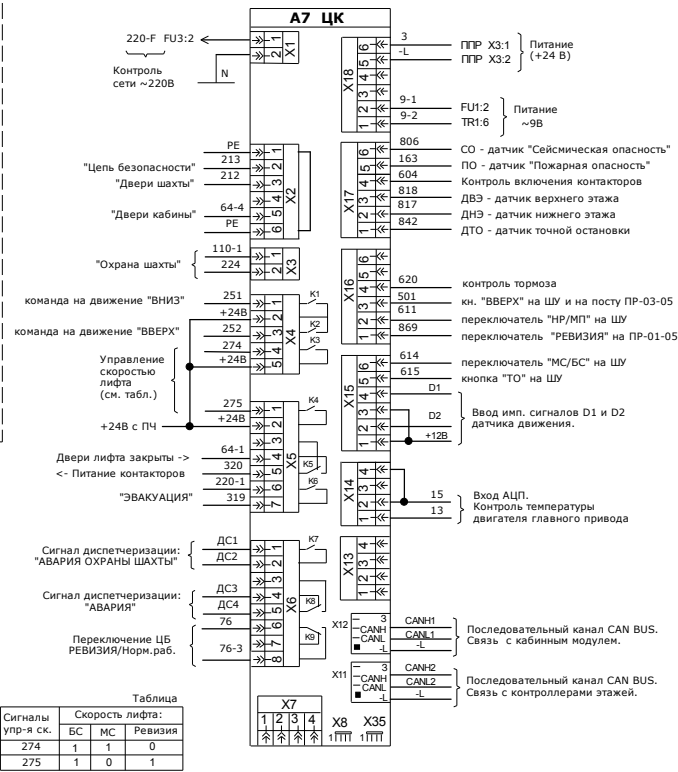

Вариант подключения для ШК6152. (Для ШК6172 (синхр. двиг.) см. лист 2)

ИМКИ.656367.005-52 (72) Э3

ИЗМ.	ЛИСТ	№ ДОКУМ.	ПОДП.	ДАТА	Шкаф управления ШК 6152 (ШК6172) для лифта с регулируемым главным приводом с функцией эвакуации.	ЛИТЕРА	МАССА	МАСШТ.
РАЗРАБ.	Герахимов					A	-	-
ПРОВЕР.						ЛИСТ 1		ЛИСТОВ 11
Н. контр.	Яхина					000 "Электро-Импульс"		
УТВЕРД.	Викторов				КОПИРОВАЛ: ФОРМАТ А0			

Кодировочный штифт 2020-100