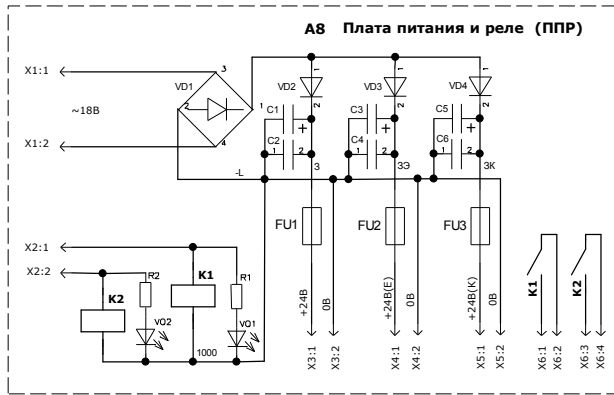

Вариант подключения для ШК6152. (Для ШК6172 (синхр. двиг.) см. лист 2)

ИМКИ.656367.005-52 (72) Э3

ИЗМ.	ЛИСТ	№ ДОКУМ.	ПОДП.	ДАТА	Шкаф управления ШК 6152 (ШК6172) для лифта с регулируемым главным приводом с функцией эвакуации.	ЛИТЕРА	МАССА	МАСШТ.
РАЗРАБ.	Герахимов					A	-	-
ПРОВЕР.						ЛИСТ 1		ЛИСТОВ 11
Н. контр.	Яхина					000 "Электро-Импульс"		
УТВЕРД.	Викторов				КОПИРОВАЛ: ФОРМАТ А0			