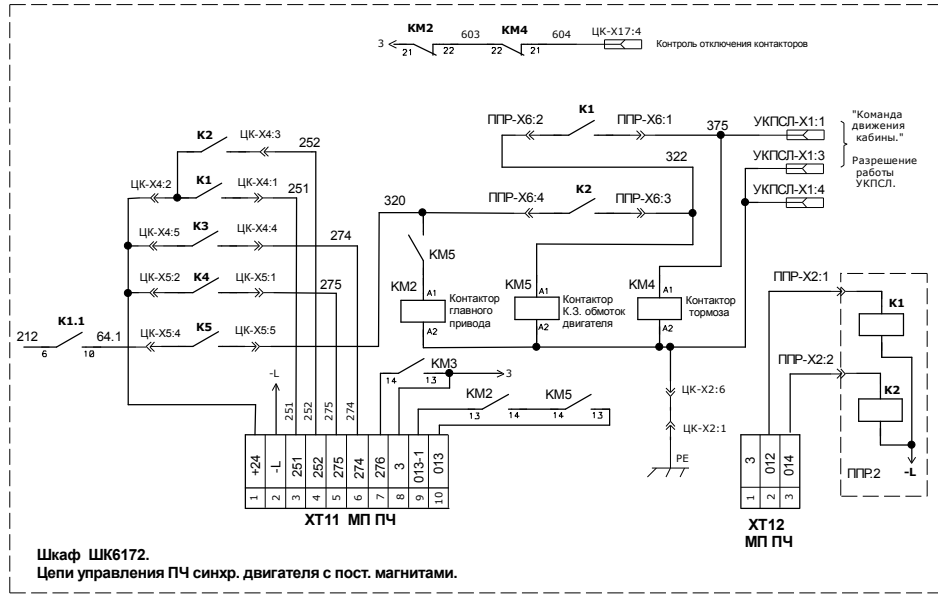

Вариант подключения для ШК6152. (Для ШК6172 (синхр. двиг.) см. лист 2)

ИМКИ.656367.005-52 (72) Э3

ИЗМ.	ЛИСТ	№ ДОКУМ.	ПОДП.	ДАТА	Шкаф управления ШК 6152 (ШК6172) для лифта с регулируемым главным приводом с функцией эвакуации.	ЛИТЕРА	МАССА	МАСШТ.
РАЗРАБ.	Герахимов					A	-	-
ПРОВЕР.						ЛИСТ 1		ЛИСТОВ 11
Н. контр.	Яхина					000 "Электро-Импульс"		
УТВЕРД.	Викторов				КОПИРОВАЛ: ФОРМАТ А0			