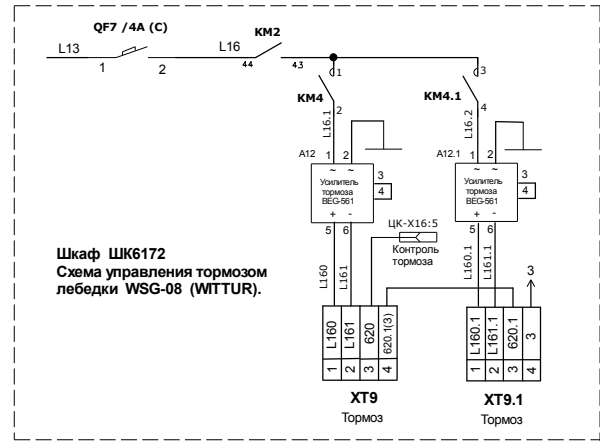

Вариант подключения для ШК6152. (Для ШК6172 (синхр. двиг.) см. лист 2)

ИМКИ.656367.005-52 (72) Э3

ИЗМ.	ЛИСТ	№ ДОКУМ.	ПОДП.	ДАТА	Шкаф управления ШК 6152 (ШК6172) для лифта с регулируемым главным приводом с функцией эвакуации.	ЛИТЕРА	МАССА	МАСШТ.
РАЗРАБ.	Герахимов					A	-	-
ПРОВЕР.						ЛИСТ 1		ЛИСТОВ 11
Н. контр.	Яхина					000 "Электро-Импульс"		
УТВЕРД.	Викторов				КОПИРОВАЛ: ФОРМАТ А0			