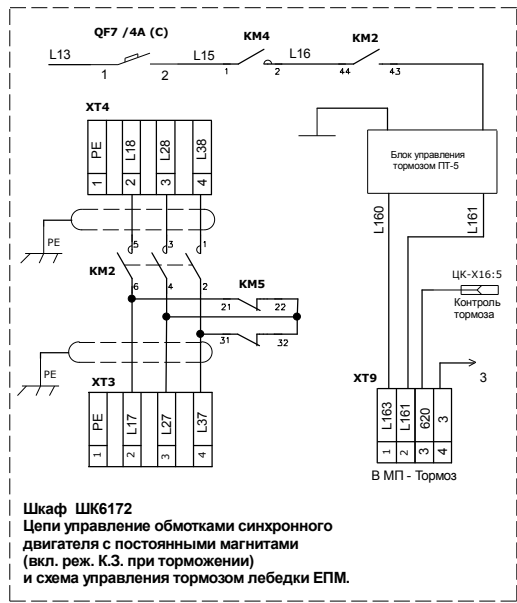

Вариант подключения для ШК6152. (Для ШК6172 (синхр. двиг.) см. лист 2)

ИМКИ.656367.005-52 (72) Э3

ИЗМ.	ЛИСТ	№ ДОКУМ.	ПОДП.	ДАТА	Шкаф управления ШК 6152 (ШК6172) для лифта с регулируемым главным приводом с функцией эвакуации.	ЛИТЕРА	МАССА	МАСШТ.
РАЗРАБ.	Герахимов					A	-	-
ПРОВЕР.						ЛИСТ 1		ЛИСТОВ 11
Н. контр.	Яхина					000 "Электро-Импульс"		
УТВЕРД.	Викторов				КОПИРОВАЛ: ФОРМАТ А0			